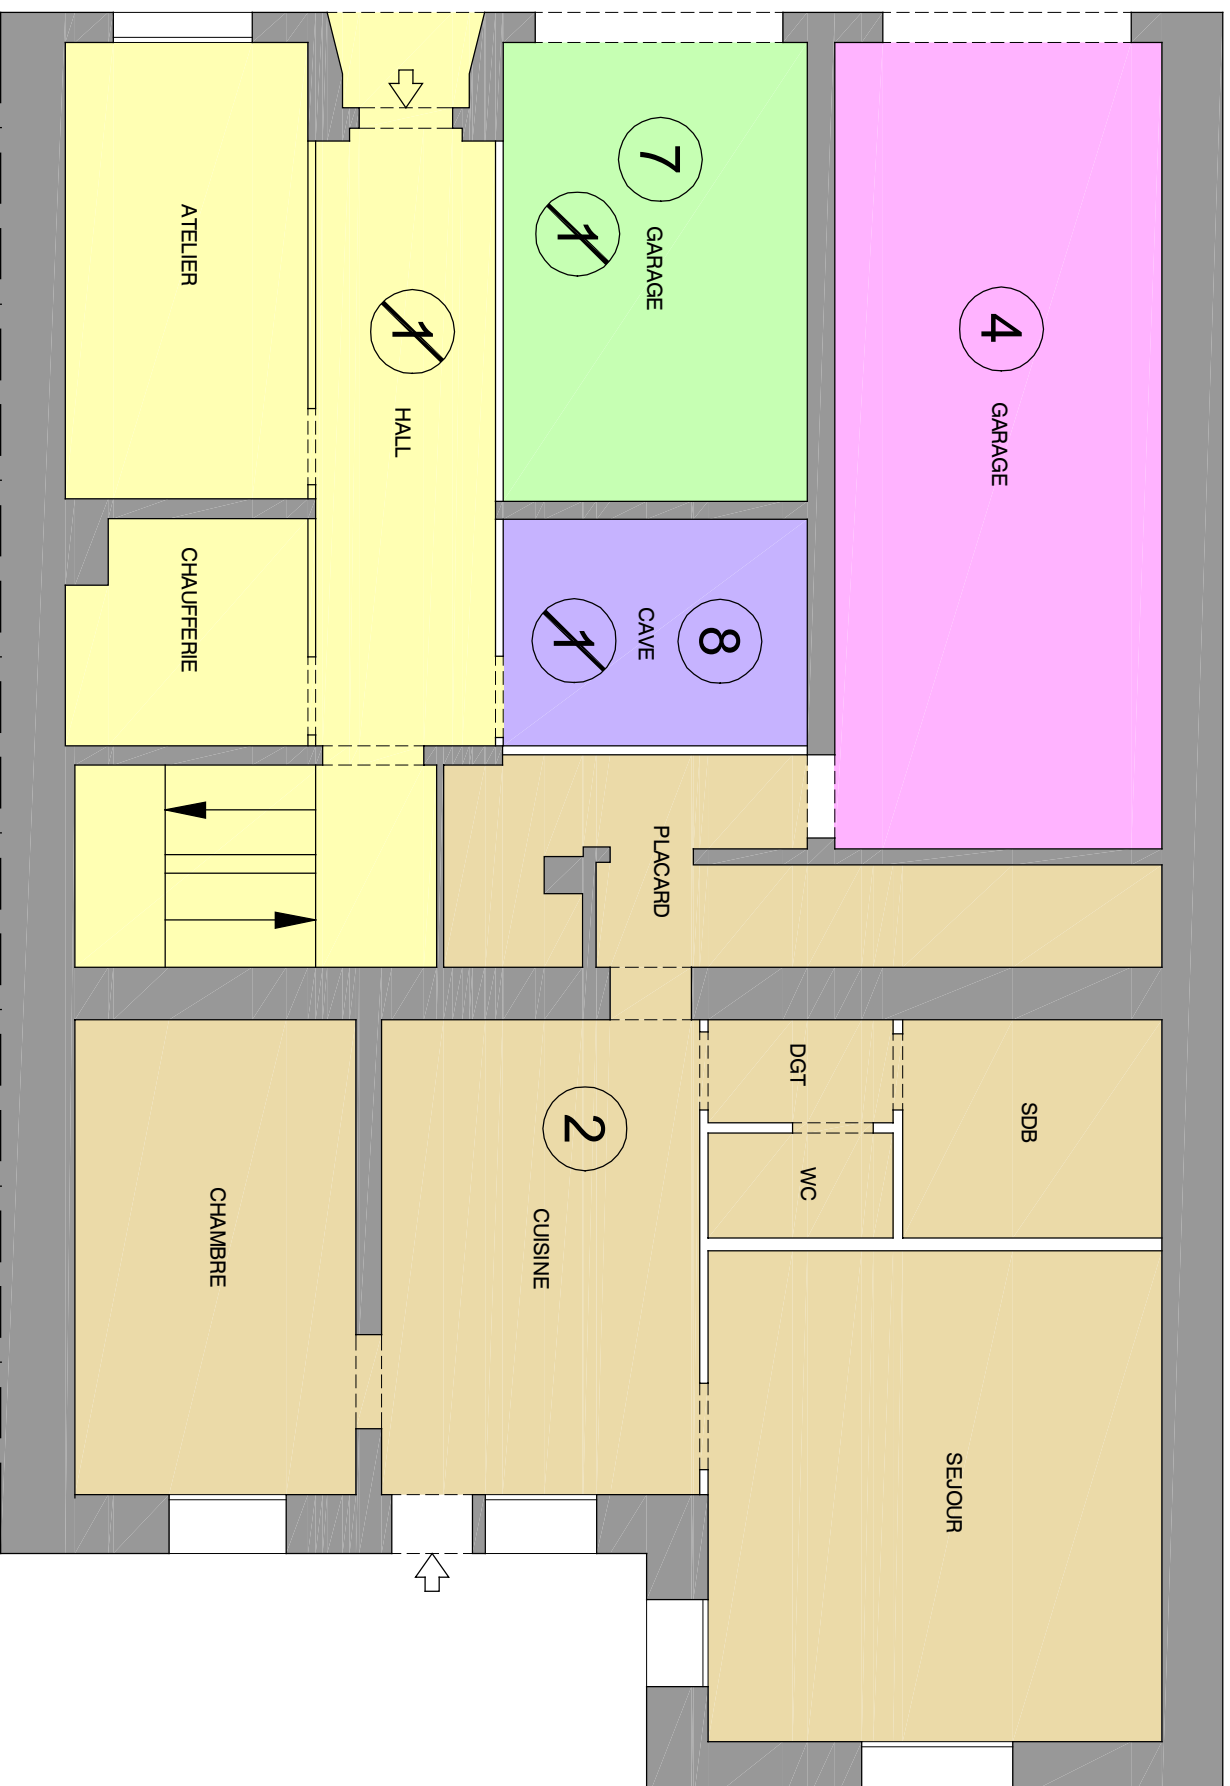

rue du Château

rue Saint André

PLAN DE COPROPRIETE

ADRESSE :
8, rue saint andré
rue du château
(90) GRANDVILLARS

NIVEAU : RDC

NUMERO DOSSIER :
D08_85_035

REALISE LE :
02/04/08

ECHELLE :
1/75ème